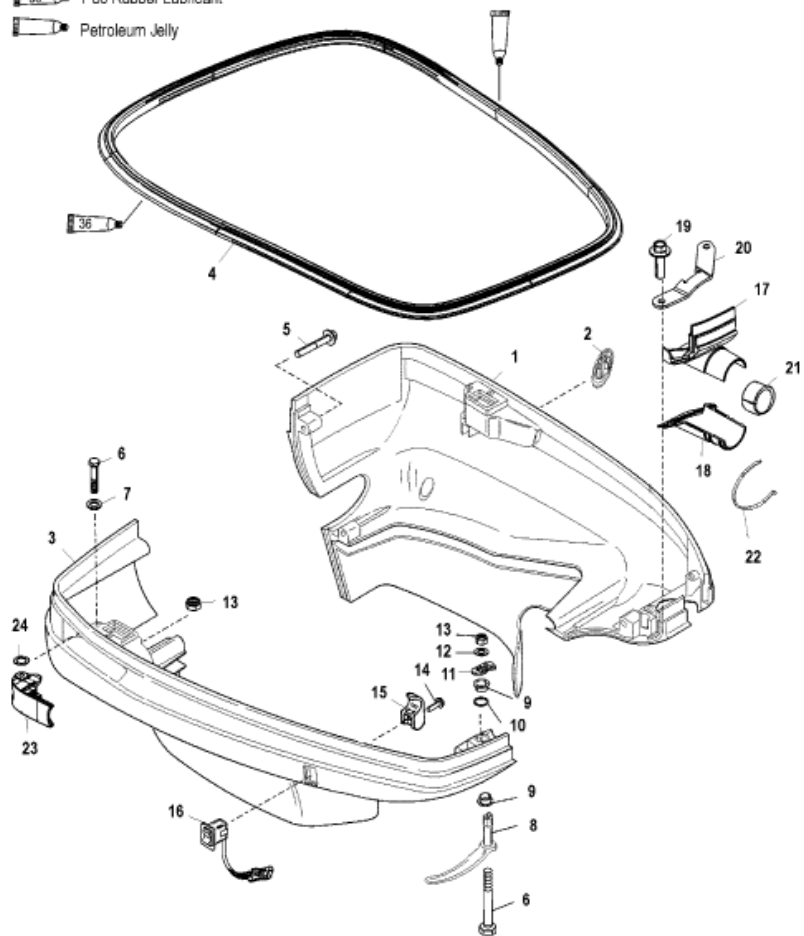

P80 Rubber Lubricant

Petroleum Jelly

Parts List

Ref	Class	Part	Description	Qty	Comment	Footnote
1	113	850302A	1 BOTTOM COWL	1	(PORT)	
2		854367	1 PLUG	1		
3	113	850301A	1 BOTTOM COWL	1	(STBD.)	
4		825318	3 SEAL	2		
5	10	821300	40 SCREW (M6 x 40)	4		
6	10	824868	SCREW (M6 x 1 x 75)	3		
7	12	29245	WASHER	2		
8		850684F	1 FRONT HANDLE	1		
9	23	33589	1 BUSHING	2		
10	25	48462	1 O RING	1		
11		821942	3 PAWL	1		
12	12	69057	WASHER	1		
13	11	40136	6 NUT	3		
14	10	821428	1 SCREW (10-16 x .625)	1		
15	54	822873	CLIP	1		
16	87	856990	1 SWITCH ASSEMBLY	1		
17	54	859359A	2 CLAMP (UPPER)	1		
18		NSS	CLAMP (LOWER)	1		
19	10	821300	12 SCREW (M6 x 12)	2		
20		NSS	STRAP	1		
21		859343	FOAM	1		
22	54	850181	2 STA STRAP (11-1/2 IN.)	2		
23		852361T	1 COWL HANDLE	2		
24	13	29402	WAVE WASHER	2		